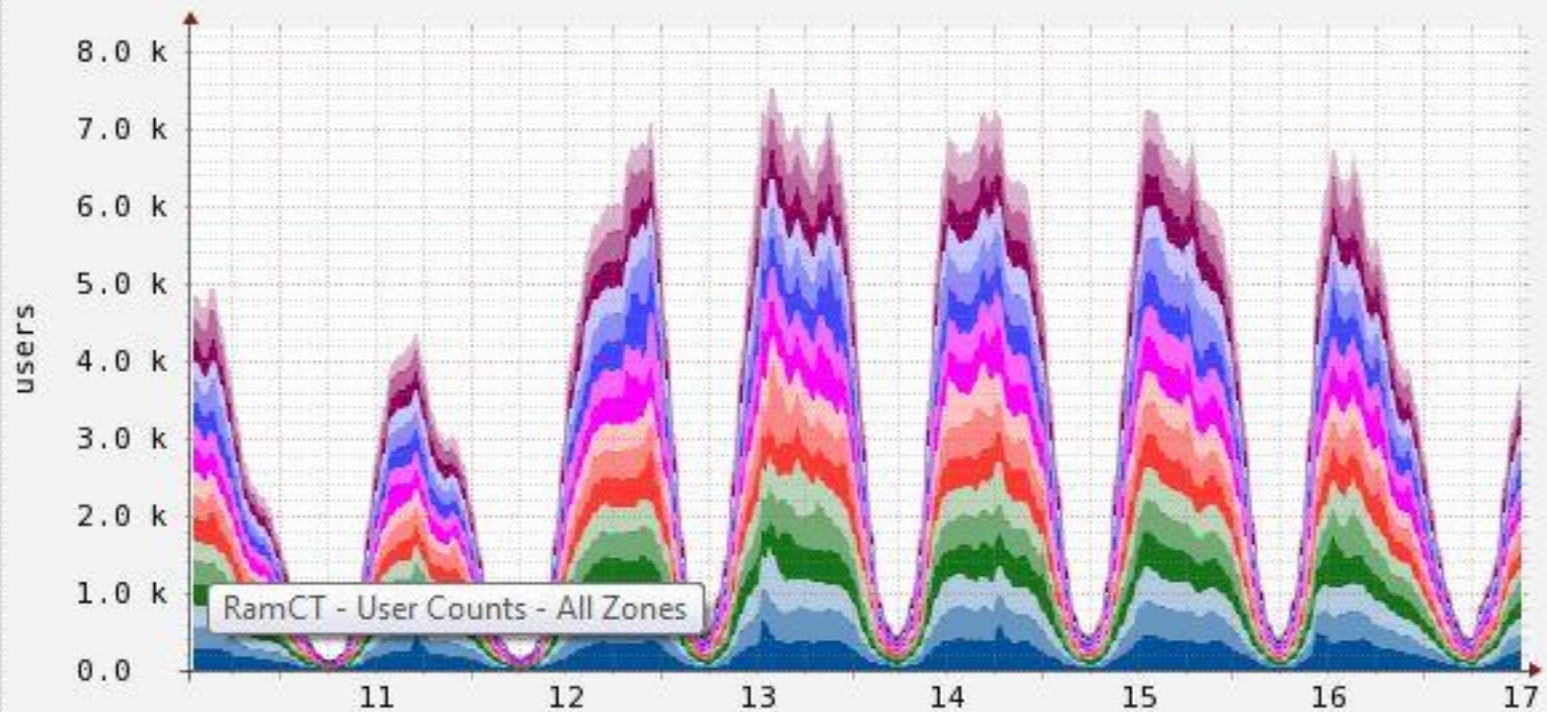

RamCT - User Counts - All Zones

RamCT - User Counts - All Zones

From 2010/12/10 12:19:46 To 2010/12/17 12:19:46

	Curr	Max		Curr	Max		Curr	Max		
■ A1	nan	nan								
■ B1	216	724		■ B2	228	444		■ B3	212	767
■ C1	240	739		■ C2	233	706		■ C3	209	779
■ D1	217	694		■ D2	228	901		■ D3	213	729
■ E1	220	738		■ E2	228	811		■ E3	nan	nan
■ F1	225	900		■ F2	232	775		■ F3	227	669
■ G1	231	661		■ G2	225	716		■ G3	212	574

Total Current Users on All Zones: 3685